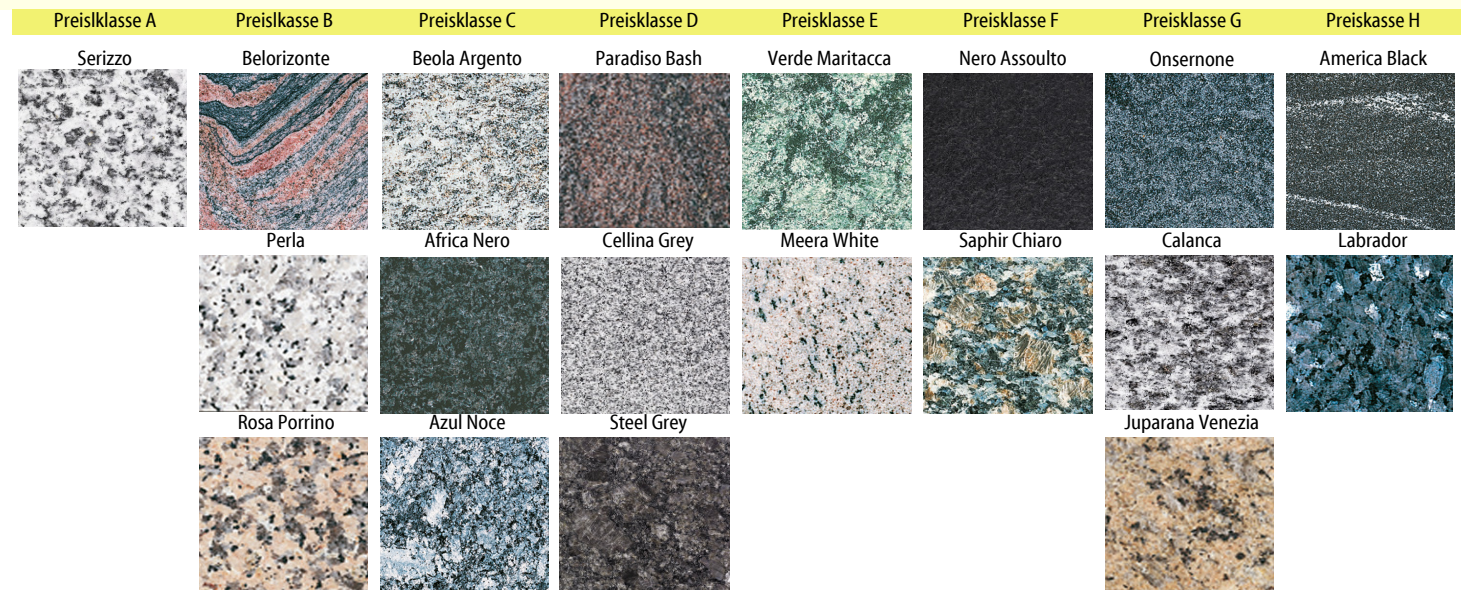

Granit

2016

Platten

Standardgrösse ab Werk ca 150/300 cm, Nenndicke ca 20 mm, Gewicht per m2 ca 55-60 kg

Eigenschaften

Granit ist wetterfest, formstabil und sehr widerstandsfähig gegen Kratzer, Säuren- und Lösungsmitteln.

Reinigung/Pflege

Handelsübliche Reinigungsmittel, Schmierseife. Je nach Oberfläche und Standort empfiehlt sich eine Imprägnierung

Tischplatten 20 mm nach Mass		Ausführung							
Richtpreis pro m2	poliert	600	750	820	850	900	990	1050	1180
Richtpreis pro m2	gebürstet	650	820	870	890	950	1050	1100	1250

Mehrpreis für Spezialkanten, Formen und Sondergrössen auf Anfrage!

Tischplatten in Standardgrösse		Ausführung							
eckig 80/80 cm	poliert	384	480	525	544	576	634	672	755
eckig 90/90 cm	poliert	486	608	664	689	729	802	851	956
eckig 90/160 cm	poliert	864	1080	1181	1224	1296	1426	1512	1699
eckig 90/200 cm	poliert	1080	1350	1476	1530	1620	1782	1890	2124
eckig 100/220 cm	poliert	1320	1650	1804	1870	1980	2178	2310	2596
Rund 80 cm	poliert	384	480	525	544	576	634	672	755
Rund 100 cm	poliert	600	750	820	850	900	990	1050	1180
Rund 120 cm	poliert	864	1080	1181	1224	1296	1426	1512	1699
Rund 130 cm	poliert	1014	1268	1386	1437	1521	1673	1775	1994
eckig 80/80 cm	gebürstet	416	525	557	570	608	672	704	800
eckig 90/90 cm	gebürstet	527	664	705	721	770	851	891	1013
eckig 90/160 cm	gebürstet	936	1181	1253	1282	1368	1512	1584	1800
eckig 90/200 cm	gebürstet	1170	1476	1566	1602	1710	1890	1980	2250
eckig 100/220 cm	gebürstet	1430	1804	1914	1958	2090	2310	2420	2750
Rund 80 cm	gebürstet	416	525	557	570	608	672	704	800
Rund 100 cm	gebürstet	650	820	870	890	950	1050	1100	1250
Rund 120 cm	gebürstet	936	1181	1253	1282	1368	1512	1584	1800
Rund 130 cm	gebürstet	1099	1386	1470	1504	1606	1775	1859	2113