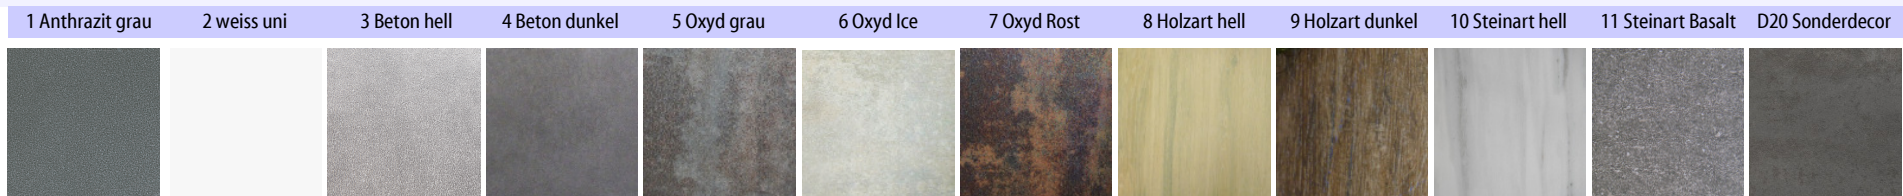

Standardplatten 7 mm - Originalplattengrösse 100/300 cm
Nenndicke 7 mm, bestehend aus 2x3 mm Keramik mit Glasfaserkern. Gewicht per m2 ca 15 kg.

Sonderplatten 7 mm - Originalplattengrösse 150/300 cm – **Decor und Preise auf Anfrage**
Nenndicke 7 mm, bestehend aus 1x7 mm Keramik ohne Glasfaserkern. Gewicht per m2 ca 15 kg.

Sonderplatten 10 mm - Originalplattengrösse 100/300 cm – **Decor und Preise auf Anfrage**
Nenndicke 10 mm, bestehend aus 2x5 mm Keramik mit Glasfaserkern. Gewicht per m2 ca 20 kg.

Sonderplatten 12 mm - Originalplattengrösse 120/280 cm – **Decor und Preise auf Anfrage**
Nenndicke 12 mm, bestehend aus 1x12 mm Keramik, Glasfaser rückseitig. Gewicht per m2 ca 25 kg.

Eigenschaften

Die Platte ist wetterfest und formstabil. Lebensmittelecht und UV beständig. Resistent gegen Kratzer, Säure und Lösungsmitteln.

Reinigung

Die Platte ist kratzunempfindlich und scheuerfest und lässt sich mit handelsüblichen Mitteln leicht reinigen.

Tischplatten nach Mass

Preis per m2	auf Anfrage	auf Anfrage	auf Anfrage	auf Anfrage	auf Anfrage	auf Anfrage	auf Anfrage	auf Anfrage	auf Anfrage	auf Anfrage	auf Anfrage	auf Anfrage
Gewicht per m2 15 kg												

Tischplatten in Standardgrösse

eckig 80/80 cm	585	585	585	585	585	585	585	640	640	640	640	
eckig 90/90 cm	675	675	675	675	675	675	675	730	730	730	730	
eckig 100/100 cm	685	685	685	685	685	685	685	740	740	740	740	
eckig 120/120 cm		1295										1295
eckig 80/140 cm	930	930	930	930	930	930	930	1020	1020	1020	1020	
eckig 90/150 cm	1035	1035	1035	1035	1035	1035	1035	1140	1140	1140	1140	
eckig 90/160 cm	1120	1120	1120	1120	1120	1120	1120	1240	1240	1240	1240	
eckig 90/180 cm	1245	1245	1245	1245	1245	1245	1245	1375	1375	1375	1375	
eckig 90/200 cm	1330	1330	1330	1330	1330	1330	1330	1480	1480	1480	1480	
eckig 100/200 cm	1250	1250	1250	1250	1250	1250	1250	1415	1415	1415	1415	
eckig 100/220 cm	1360	1360	1360	1360	1360	1360	1360	1545	1545	1545	1545	
eckig 100/240 cm	1470	1470	1470	1470	1470	1470	1470	1675	1675	1675	1675	
eckig 100/260 cm	1625	1625	1625	1625	1625	1625	1625	1840	1840	1840	1840	
Rund 80 cm	760	760	760	760	760	760	760	850	850	850	850	
Rund 90 cm	830	830	830	830	830	830	830	925	925	925	925	
Rund 100 cm	870	870	870	870	870	870	870	975	975	975	975	
Rund 120 cm		1790										1790
Elipse 100/180 cm	1595	1595	1595	1595	1595	1595	1595	1630	1630	1630	1630	
Elipse 100/200 cm	1720	1720	1720	1720	1720	1720	1720	1760	1760	1760	1760	
eckig 40/165 cm	705	705	705	705	705	705	705	760	760	760	760	
eckig 40/185 cm	775	775	775	775	775	775	775	840	840	840	840	
eckig 40/200 cm	815	815	815	815	815	815	815	880	880	880	880	

Tisch Angebote